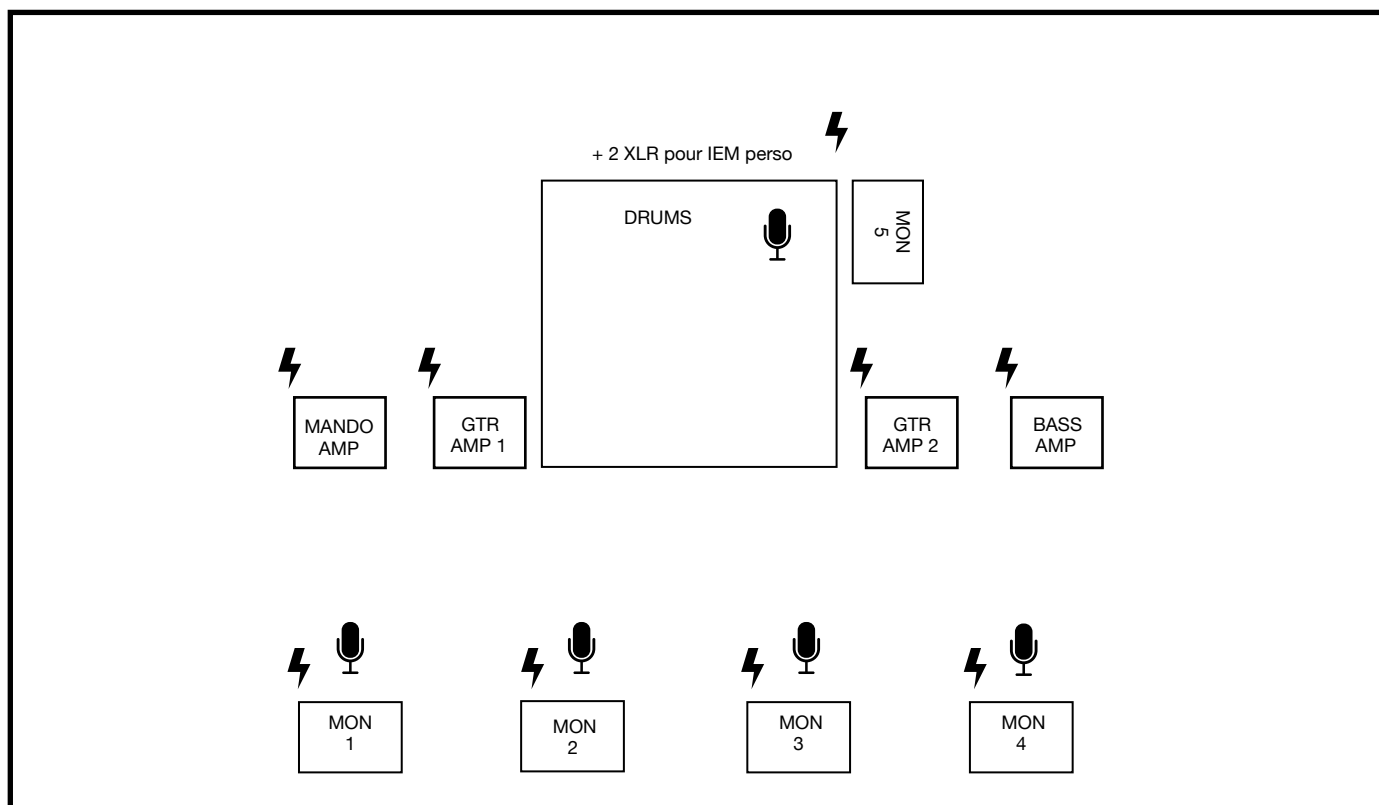

Les François Premiers

Fiche technique son

Composition du groupe, de jardin à cour :

Cyril mandoline, vocals
 Francesco guitare, lead vocals
 Laury drums, vocals
 Frandol guitare, lead vocals
 Glitter basse, vocals

Plateau minimum 8 x 6 m

Installation 30 mn

Balance 60 mn

Système calé et patch OK

Merci de fournir un système adapté à la jauge avec subs, 5 wedges 15" sur 5 circuits, 2 XLR sur un aux stéréo, un praticable batterie (200x200x40) jupé avec tapis (pas Juppé avec Tapie), 4 cubes 60x60x60, console numérique en milieu de salle et les micros, DI et pieds de micros selon le patch suivant :

| | | | | | | | |
|---|--------------|-----------|-------|----|---------------|-----------|-----|
| 1 | KICK | 421/D112 | PPP | 10 | | | |
| 2 | SNARE TOP | SM57 | PPP | 11 | MANDO AMP | 421 | PPP |
| 3 | SNARE BOTTOM | e604 | | 12 | GTR AMP 1 | e609 | |
| 4 | HH | statique | PPP | 13 | GTR AMP 2 | e609 | |
| 5 | TOM 1 | e604 | | 14 | VOC CYRIL | DI active | GPP |
| 6 | TOM 2 | 421/e604 | selon | 15 | VOC FRANCESCO | SM57 | GPP |
| 7 | OH L | statique | GPP | 16 | VOC FRANDOL | SM58 | GPP |
| 8 | OH R | statique | GPP | 17 | VOC GLITTER | SM58 | GPP |
| 9 | BASS | DI active | | 18 | VOC LAURY | B56 | GPP |